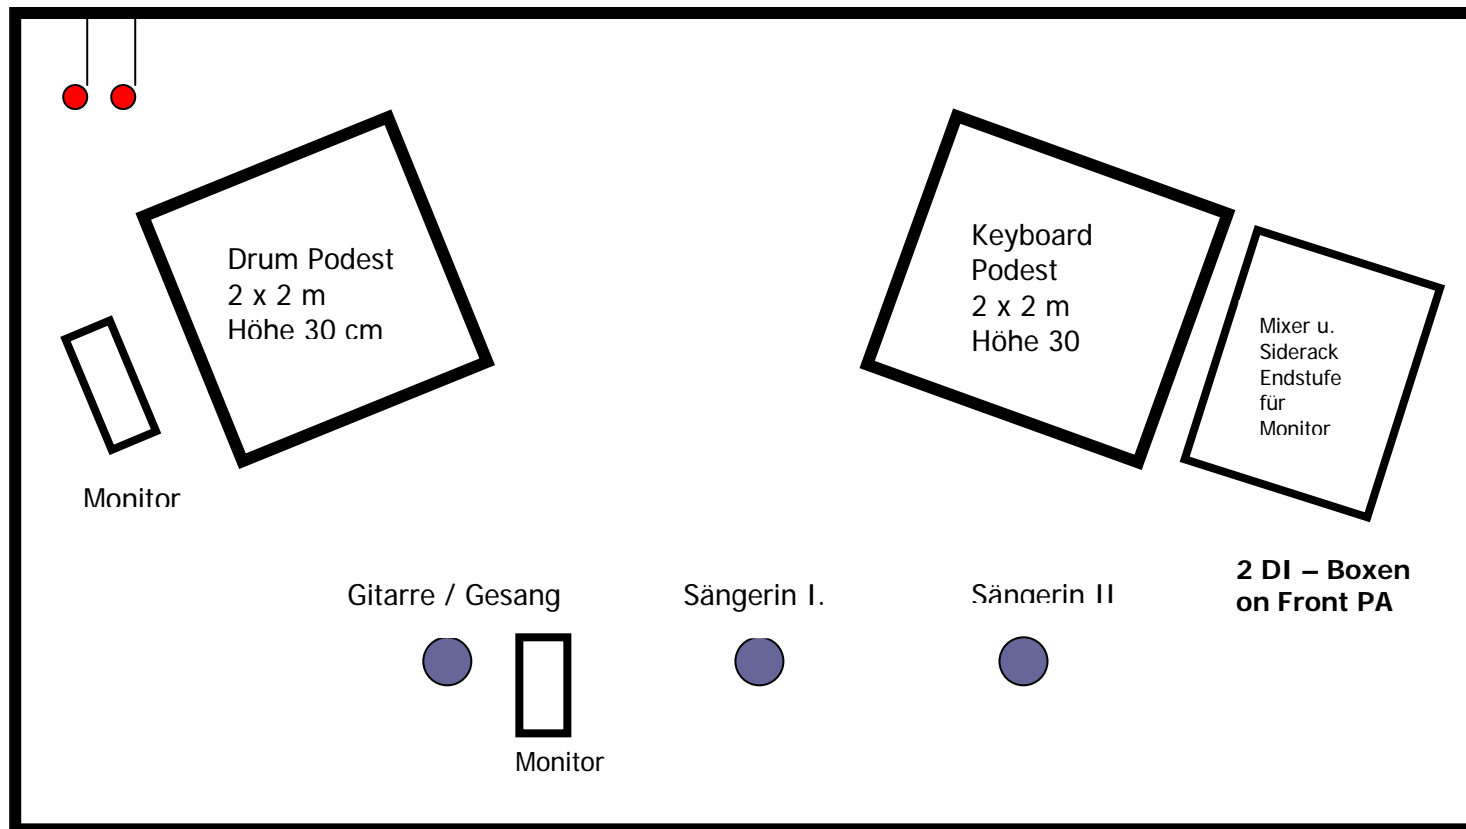

Lichte Höhe der Bühne: 4 m

Breite: 7 m

Strom: 2 x 16A Cekon

Tiefe: 6 m

Bühnenplan Band Inside - Backline