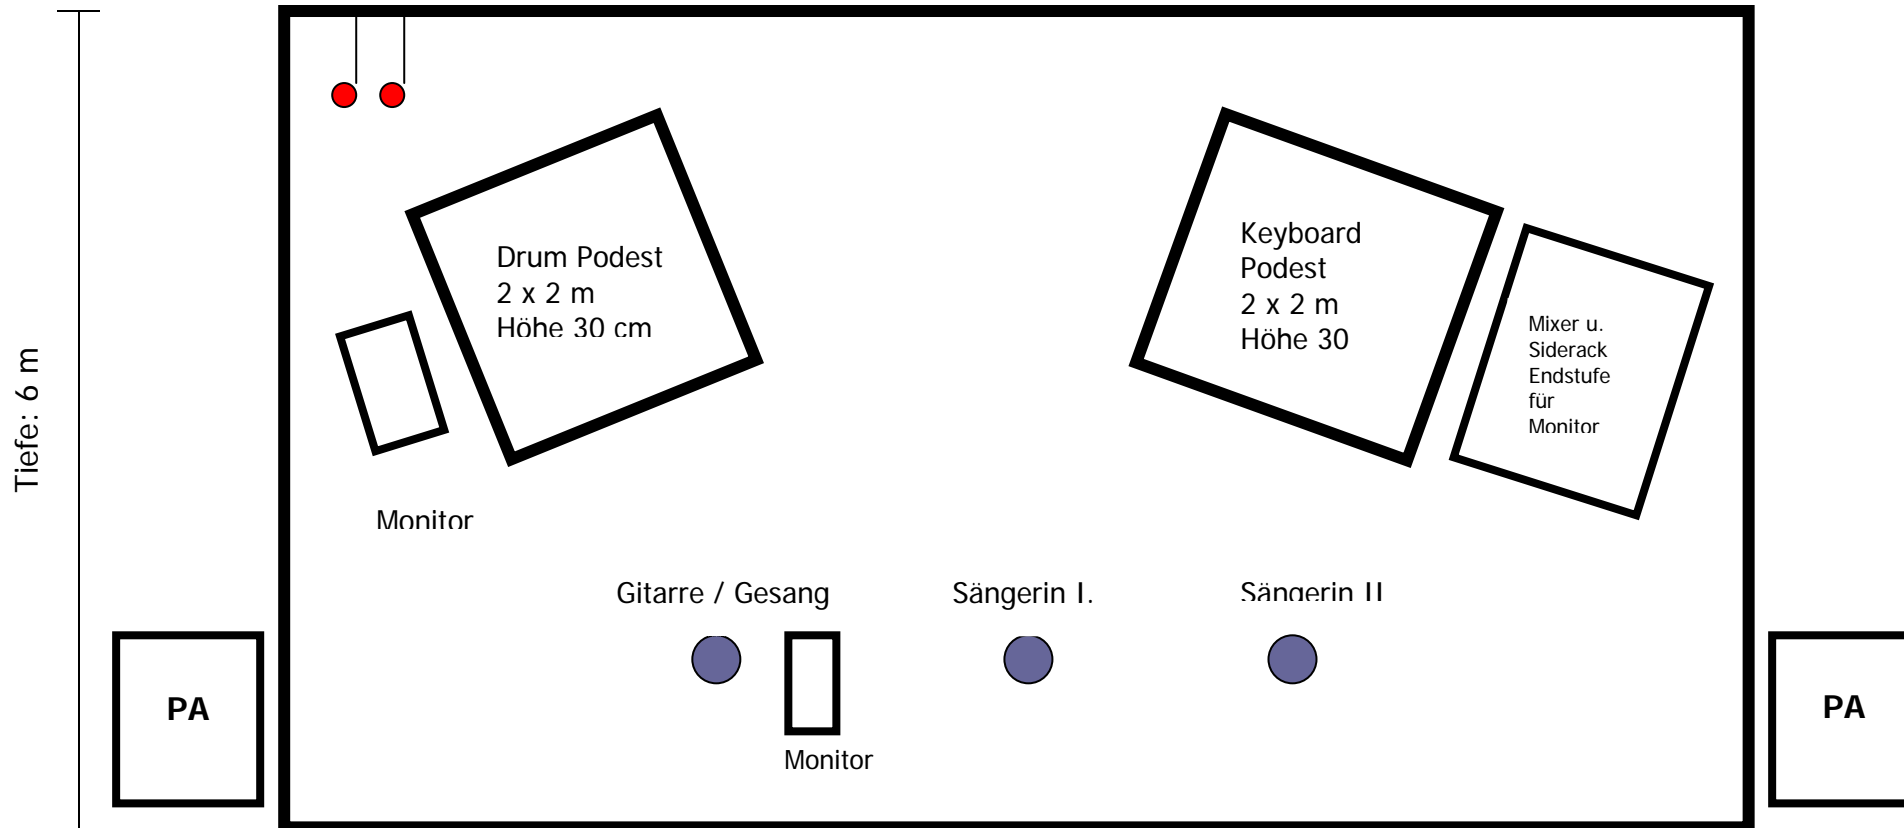

Lichte Höhe der Bühne: 4 m

Breite: 7 m

Strom: 1 x 32 A Cekon **und** 1 x 16 A Cekon

Bühnenplan Band Inside – Eigene Anlage