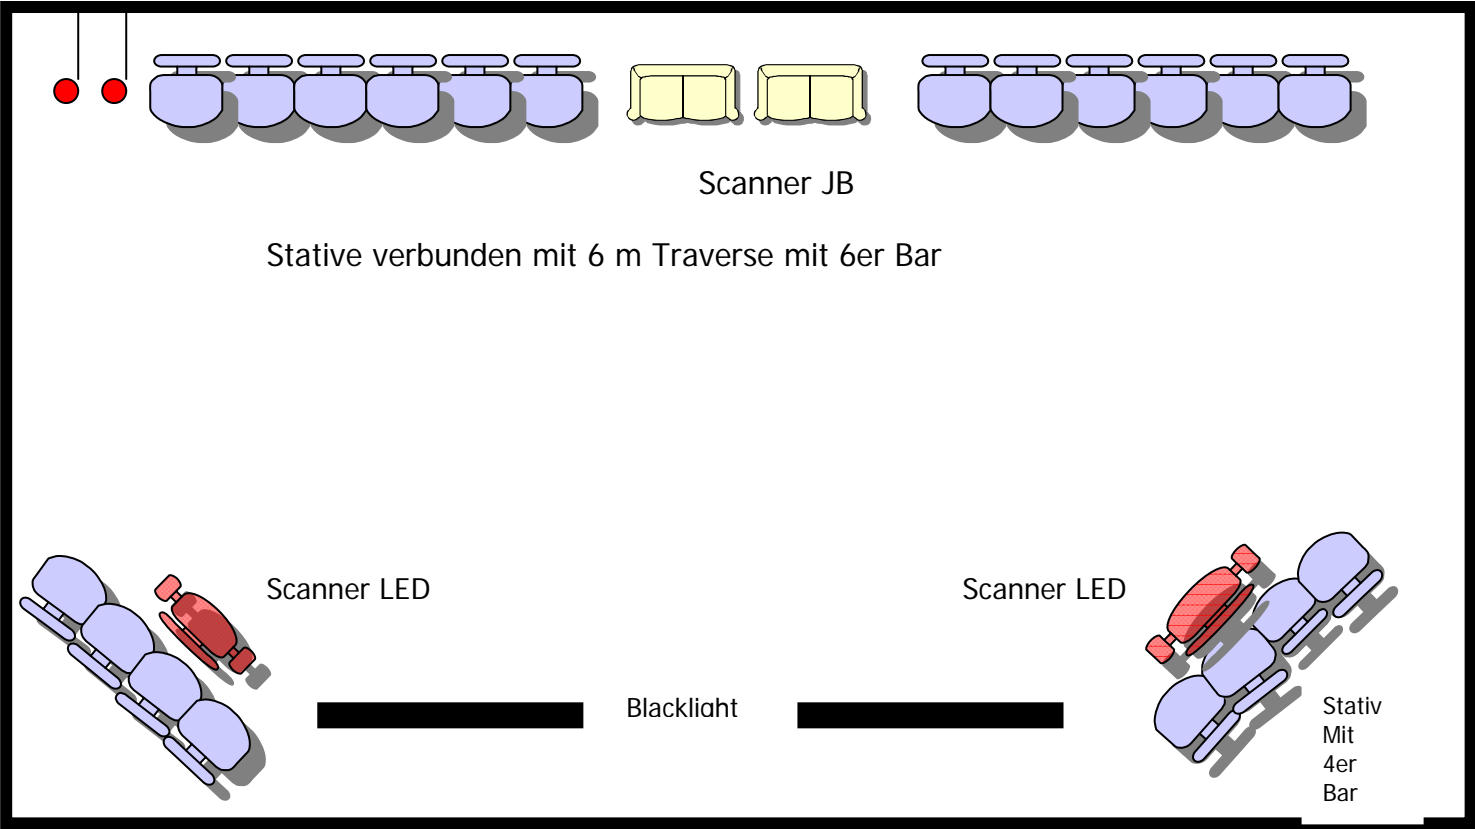

Lichte Höhe der Bühne: 4 m

Breite: 7 m

Strom: 2 x 16A Cekon

Tiefe: 6 m

Bühnenplan Band Inside – Eigenes Licht